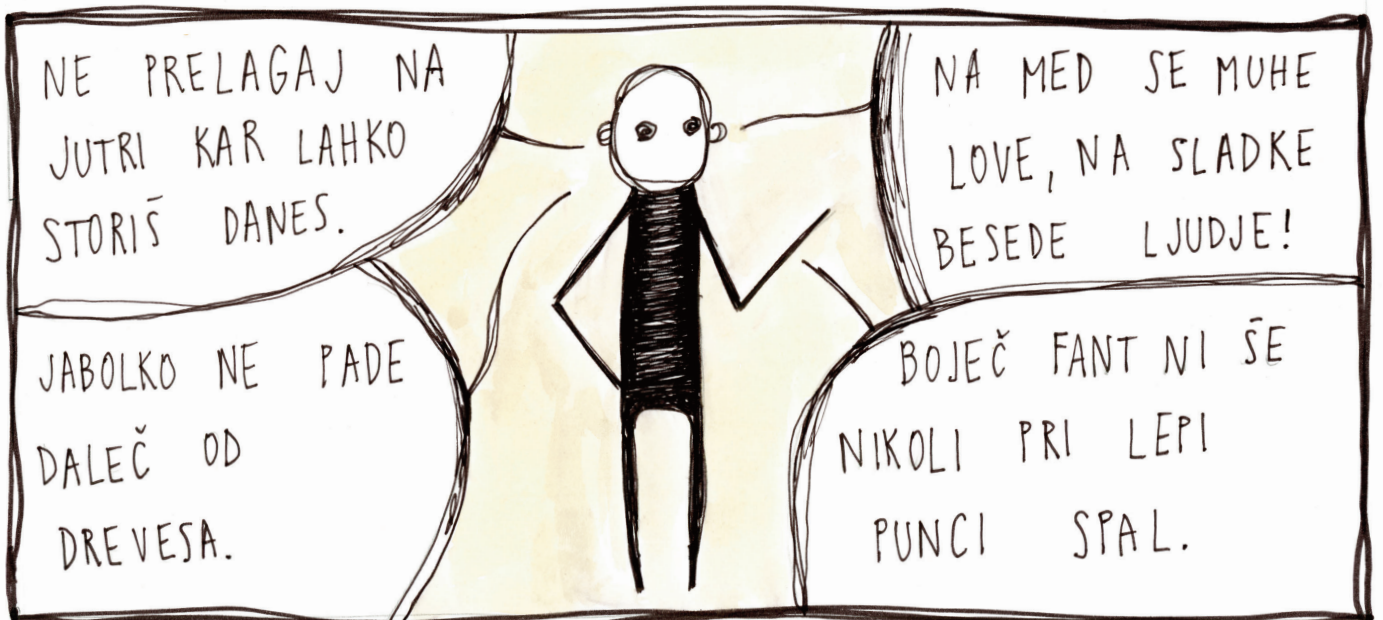

SKODELICA KAVE

IN IZGINE.

PROSTOR JE
POLN GLUHE

IN JAZ SI DELAM

NOVO SKODELICO
KAVE.

VIDIM
ODSEV.